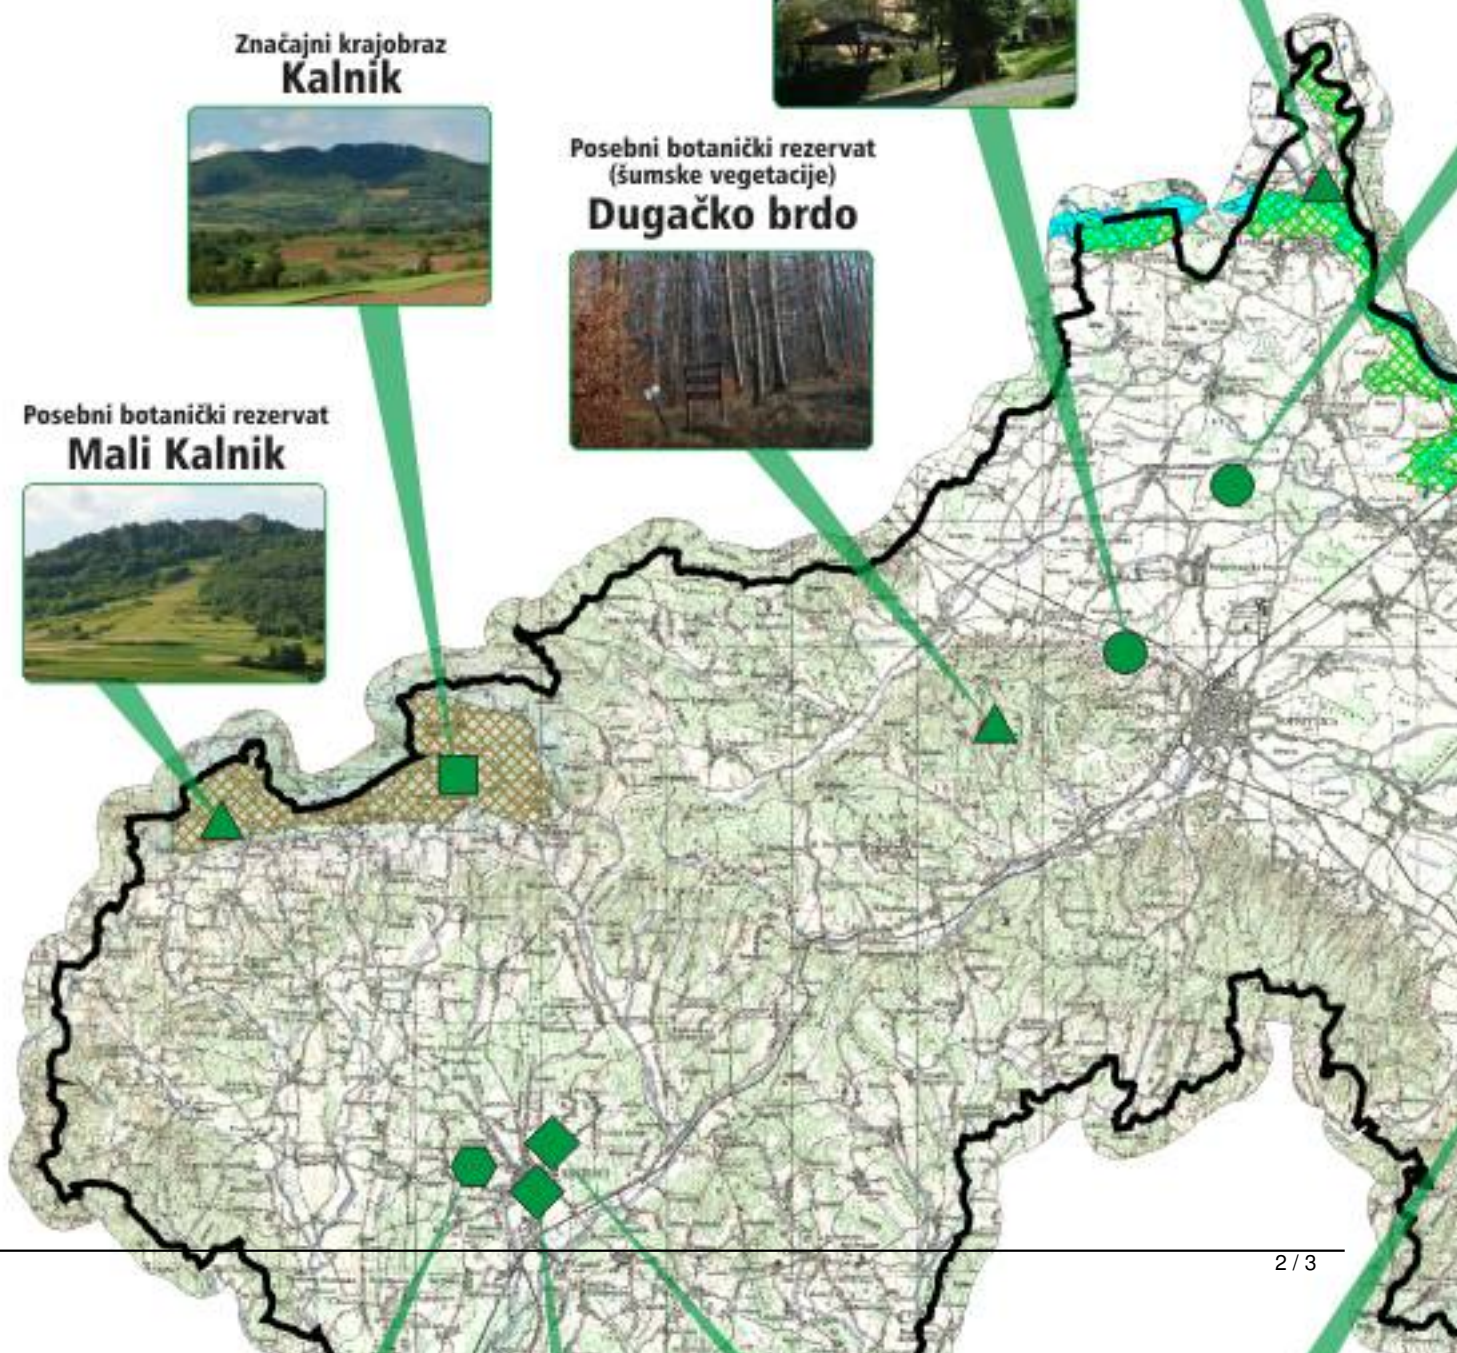

Mapa zaštićenih područja

Ažurirano Četvrtak, 20 Listopad 2011 13:25

KARTA ZAŠTIĆENIH NA PODRUČJU KOPRIVICE

-  POSEBNI REZERVAT
-  ZNAČAJNI KRAJOBRAZ
-  SPOMENIK PRIRODE
-  SPOMENIK PARKOVNE ARHITEKTURE
-  PARK ŠUMA
-  REGIONALNI PARK MURA-DRAVA
-  ZNAČAJNI KRAJOBRAZ KALNIK
-  GRANICA KKŽ

Spomenik prirode
**Staro stablo
pitomog kestena**
u Močilama

Posebni zoološki rezervat
Veliki Pažut

Značajni krajobraz
Kalnik

Posebni botanički rezervat
(šumske vegetacije)
Dugačko brdo

Posebni botanički rezervat
Mali Kalnik

Mapa zaštićenih područja

Ažurirano Četvrtak, 20 Listopad 2011 13:25

{phocamaps view=map|id=1}